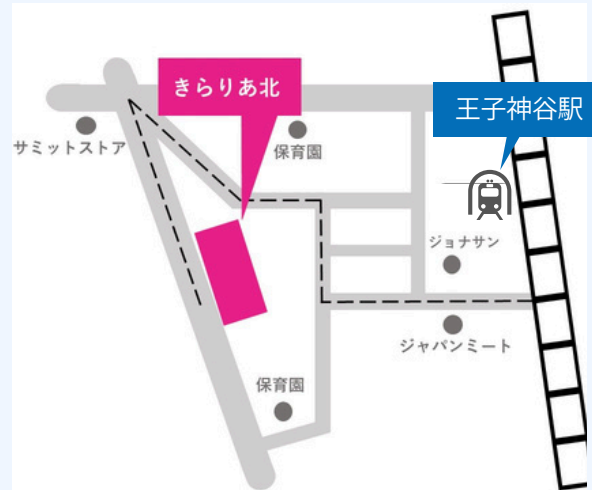

# セタピアノ コンサート

2026. 7.5 日 14:00~15:00頃

北区立いきがい活動センター  
きらりあ北1階ロビー

## 入場無料

どなたでも  
お気軽に  
どうぞ!

### 【アクセス】

地下鉄東京メトロ南北線  
王子神谷駅1番出入口より徒歩約6分

その他のアクセスの詳細は  
こちらをご覧ください!